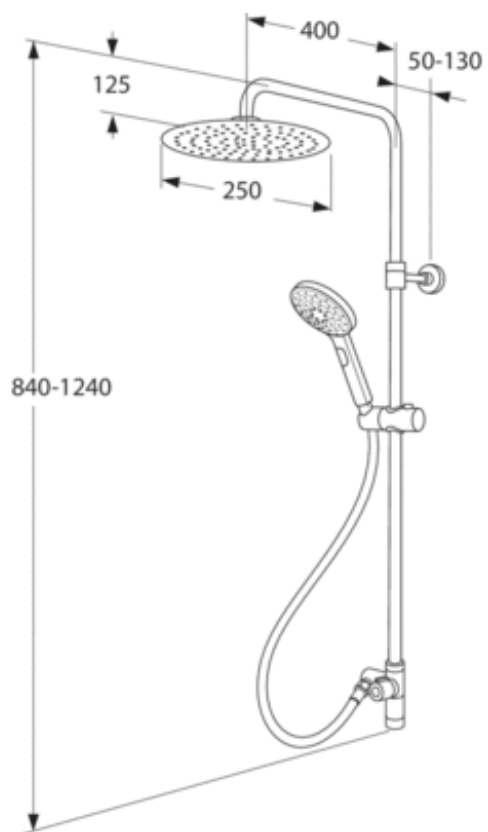

JOONIS

EDASIMÜÜJAD

A MEMBER OF THE
VILLEROY & BOCH GROUP

Villeroy & Boch Gustavsberg Oy Eesti Filiaal
F. R. Faehmanni 6
10125 Tallinn
Tel.: +372 646 0312
gustavsberg.ee | info@gustavsberg.ee